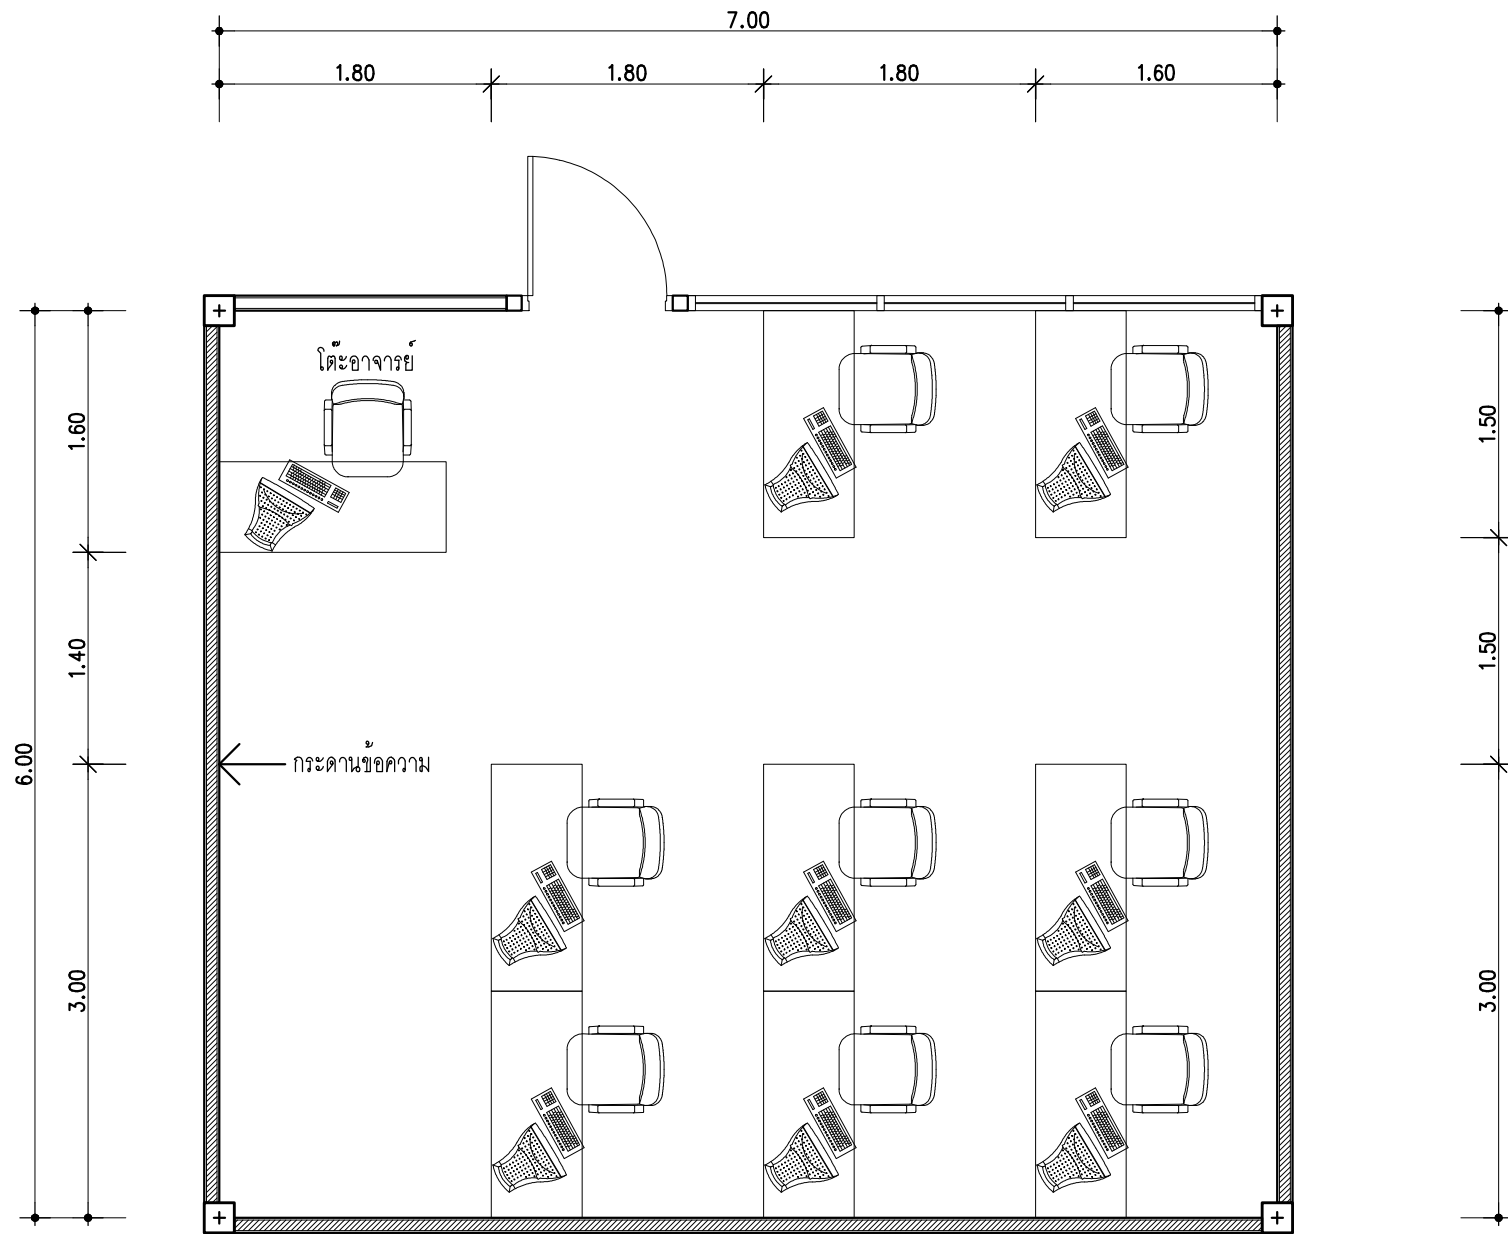

สัญลักษณ์	อธิบาย
	โต๊ะอาจารย์ ขนาด 1.20 x 0.60 ม.
	โต๊ะแลคเชอร์ไม้ ขนาด 0.50 x 0.65 ม.
	โต๊ะ/โพลีเทียม ขนาด 1.20 x 0.60 ม.

ผังพื้นที่ห้องกระจก 1:50
 55-01-11

สัญลักษณ์	อธิบาย
	โต๊ะอาจารย์ ขนาด 1.20 x 0.60 ม.
	โต๊ะแลคเชอร์ไม่ ขนาด 0.50 x 0.65 ม.
	โต๊ะวางอุปกรณ์ ขนาด 2.00 x 0.80 ม.

สัญลักษณ์	อธิบาย	สัญลักษณ์	อธิบาย
	โต๊ะคอมพิวเตอร์นั่ง 2 คน ขนาด 1.50 x 0.60 ม.		โต๊ะคอมพิวเตอร์อาจารย์ ขนาด 1.50 x 0.60 ม.

ผังพื้นที่ห้องคอมพิวเตอร์ 1:50

55-01-11

ผังพื้นที่ห้องเขียนแบบ 1:50
 55-01-11

สัญลักษณ์	อธิบาย
	โต๊ะอาจารย์ ขนาด 1.20 x 0.60 ม.
	โต๊ะแลคเชอร์ไม้ ขนาด 0.50 x 0.65 ม.
	โต๊ะ/โพนเดียม ขนาด 1.20 x 0.60 ม.

สัญลักษณ์	อธิบาย
	โต๊ะอาจารย์ ขนาด 1.20 x 0.60 ม.
	โต๊ะแลคเชอร์ไม้ ขนาด 0.50 x 0.65 ม.
	โต๊ะ/โพลีเทียม ขนาด 1.20 x 0.60 ม.

สัญลักษณ์	อธิบาย
	โต๊ะอาจารย์ ขนาด 1.50 x 0.60 ม.
	โต๊ะแลคเชอร์โม้ ขนาด 0.50 x 0.65 ม.

สัญลักษณ์	อธิบาย
	โต๊ะอาจารย์ ขนาด 1.50 x 0.60 ม.
	โต๊ะแลคเชอร์โม้ ขนาด 0.50 x 0.65 ม.
	โต๊ะ/โพบเดียม ขนาด 1.50 x 0.60 ม.
	โต๊ะประชุม ขนาด 1.50 x 0.60 ม. พร้อมเก้าอี้จำนวน 2 ชุด