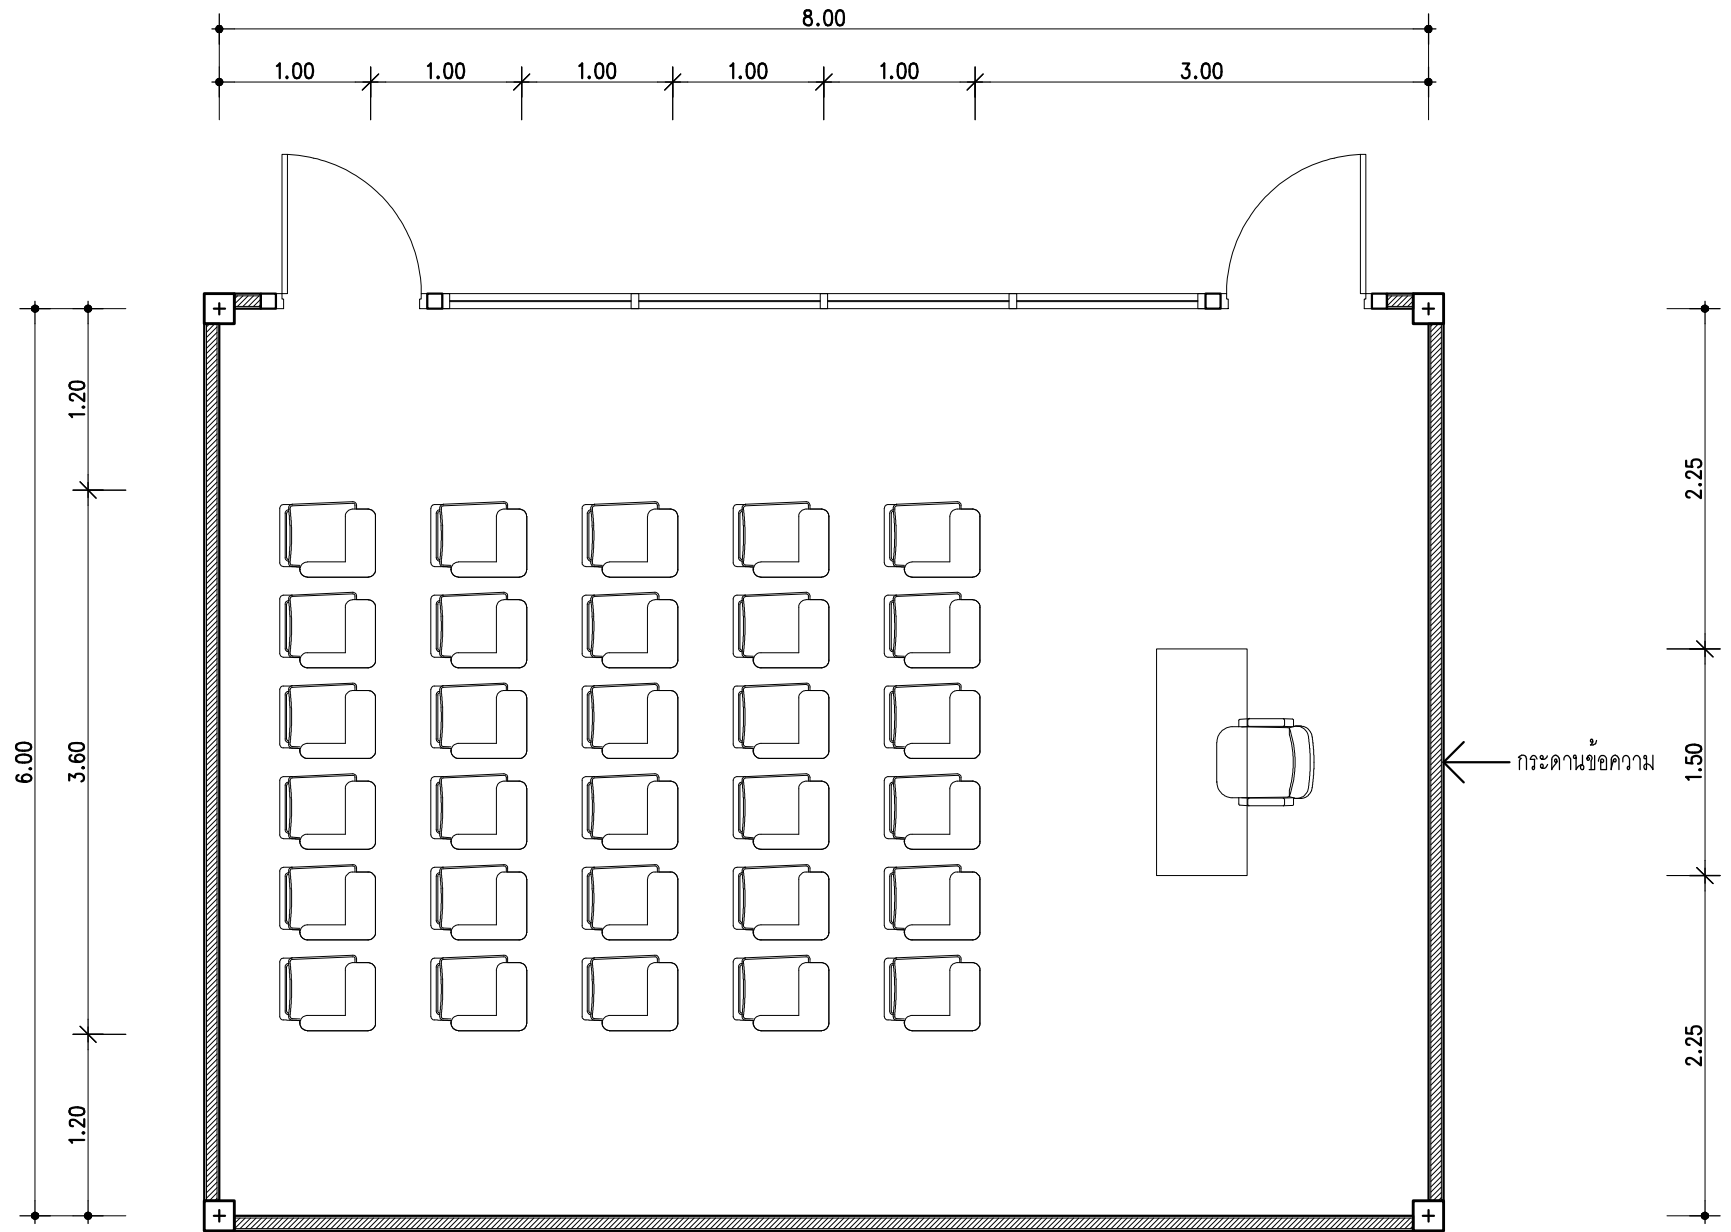

สัญลักษณ์	อธิบาย
	โต๊ะอาจารย์ ขนาด 1.20 x 0.60 ม.
	โต๊ะแลคเชอร์ไม้ ขนาด 0.50 x 0.65 ม.
	โต๊ะ/โพลีเทียม ขนาด 1.20 x 0.60 ม.

ผังพื้นที่ห้องกระจก 1:50
 55-01-11

สัญลักษณ์	อธิบาย
	โต๊ะอาจารย์ ขนาด 1.20 x 0.60 ม.
	โต๊ะแลคเชอร์ไม่ ขนาด 0.50 x 0.65 ม.
	โต๊ะวางอุปกรณ์ ขนาด 2.00 x 0.80 ม.

สัญลักษณ์	อธิบาย	สัญลักษณ์	อธิบาย
	โต๊ะคอมพิวเตอร์นั่ง 2 คน ขนาด 1.50 x 0.60 ม.		โต๊ะคอมพิวเตอร์อาจารย์ ขนาด 1.50 x 0.60 ม.

ผังพื้นที่ห้องคอมพิวเตอร์ 1:50

55-01-11

ผังพื้นที่ห้องเขียนแบบ 1:50
 55-01-11

สัญลักษณ์	อธิบาย
	โต๊ะอาจารย์ ขนาด 1.20 x 0.60 ม.
	โต๊ะแลคเชอร์ไม้ ขนาด 0.50 x 0.65 ม.
	โต๊ะ/โพนเดียม ขนาด 1.20 x 0.60 ม.

สัญลักษณ์	อธิบาย
	โต๊ะอาจารย์ ขนาด 1.20 x 0.60 ม.
	โต๊ะแลคเชอร์ไม้ ขนาด 0.50 x 0.65 ม.
	โต๊ะ/โพลีเทียม ขนาด 1.20 x 0.60 ม.

สัญลักษณ์	อธิบาย
	โต๊ะอาจารย์ ขนาด 1.50 x 0.60 ม.
	โต๊ะแลคเชอร์โม้ ขนาด 0.50 x 0.65 ม.

สัญลักษณ์	อธิบาย
	โต๊ะอาจารย์ ขนาด 1.50 x 0.60 ม.
	โต๊ะแลคเชอร์โม้ ขนาด 0.50 x 0.65 ม.
	โต๊ะ/โพบเดียม ขนาด 1.50 x 0.60 ม.
	โต๊ะประชุม ขนาด 1.50 x 0.60 ม. พร้อมเก้าอี้จำนวน 2 ชุด