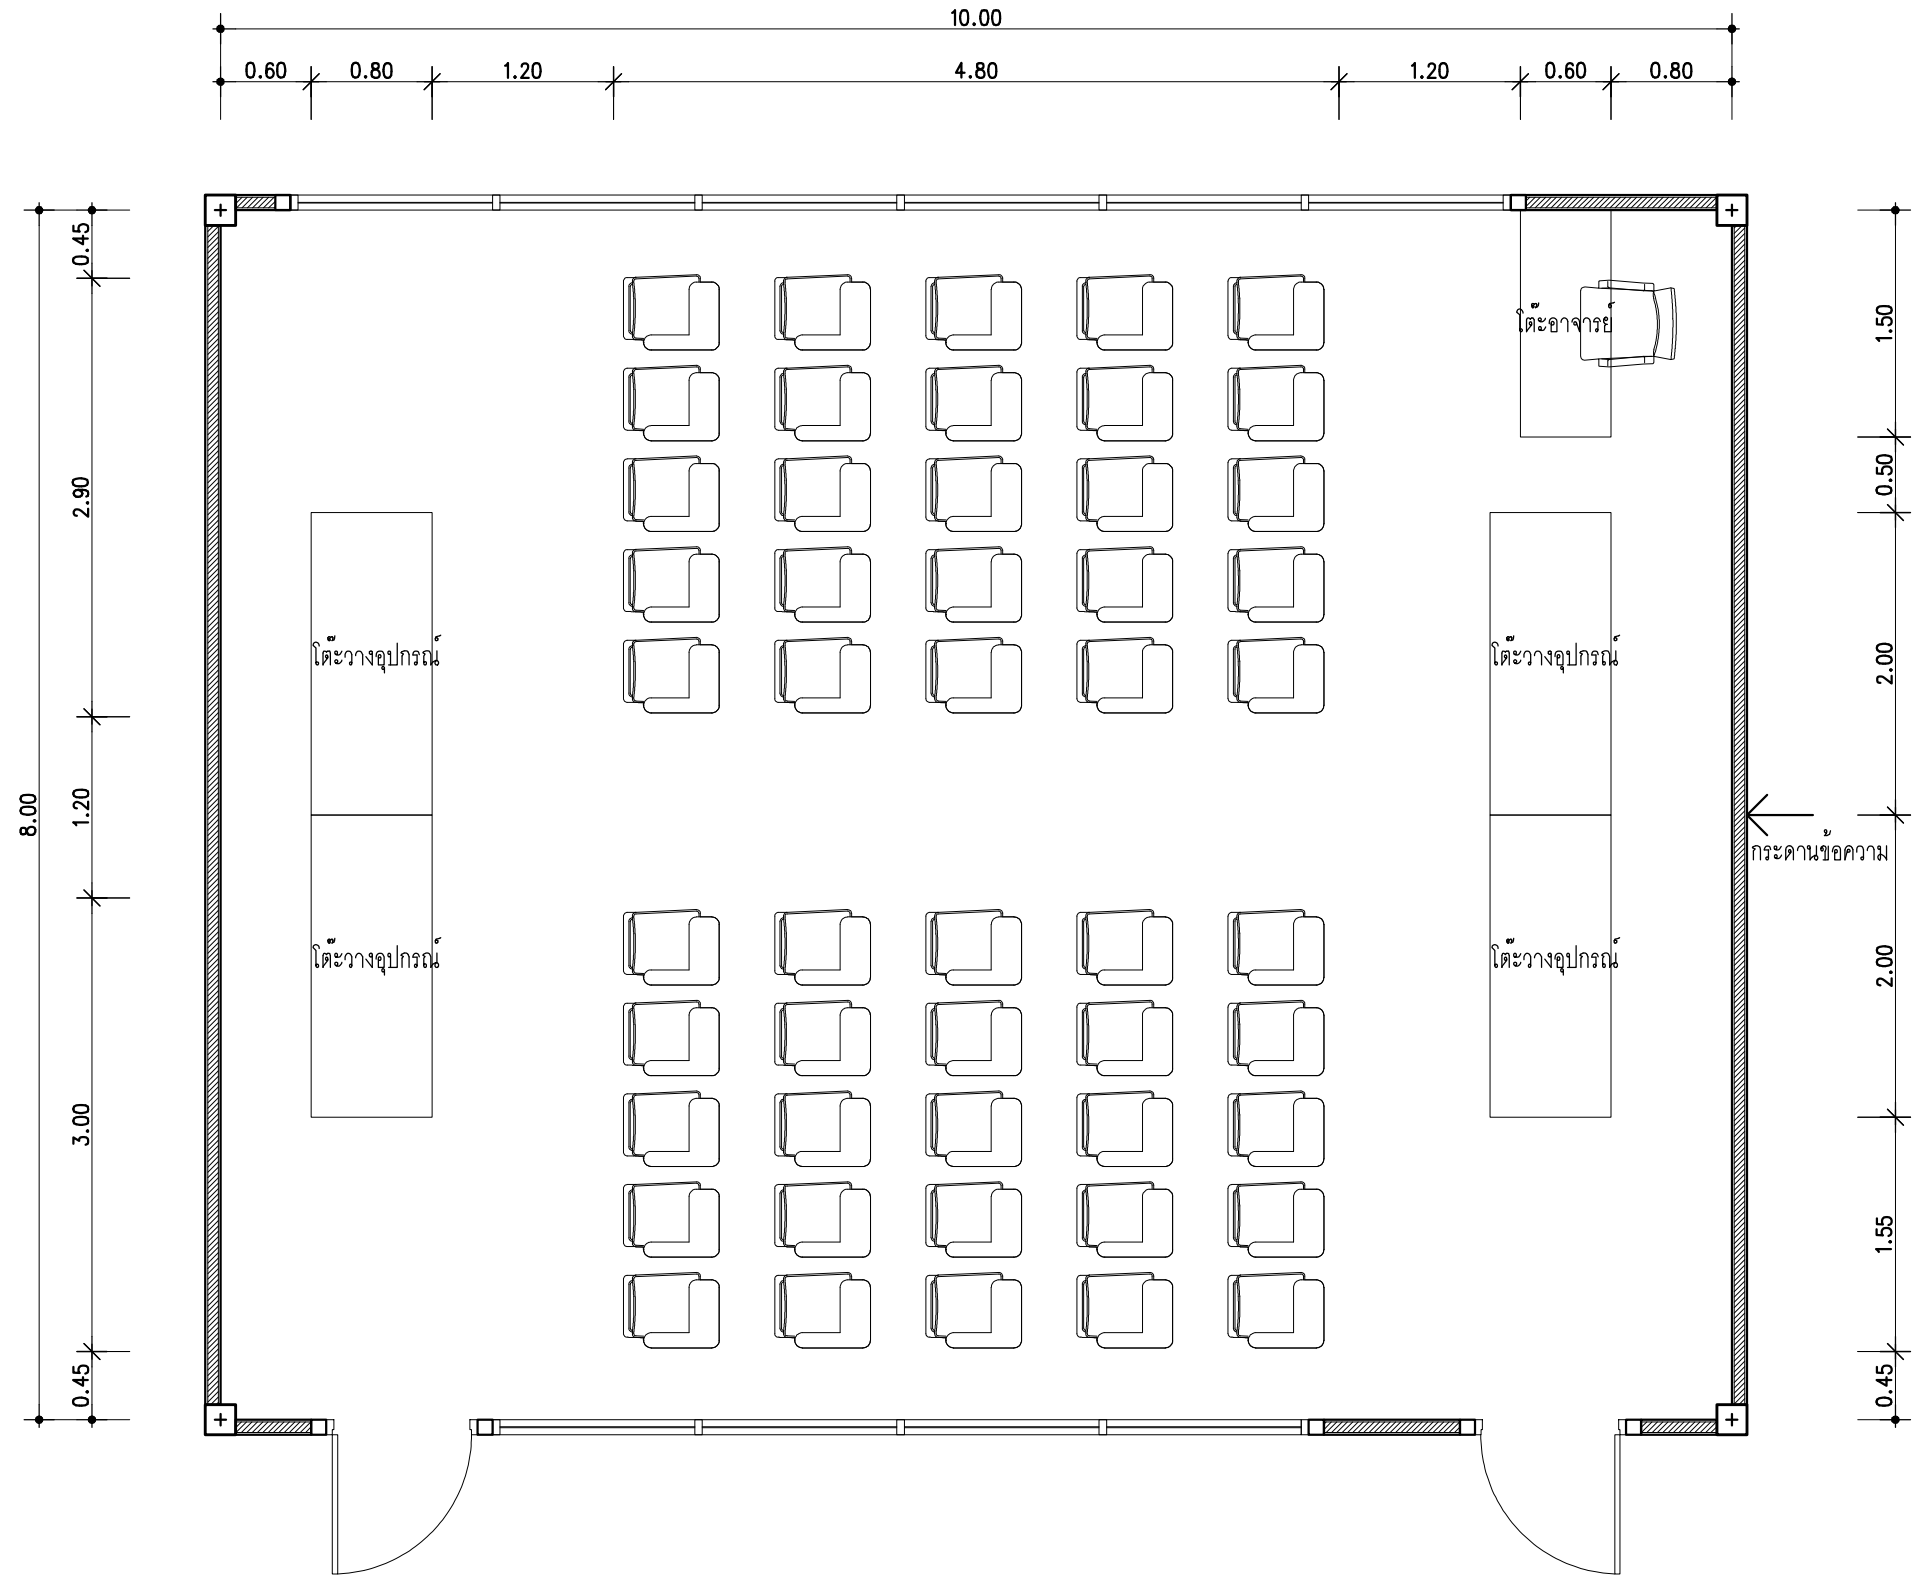

สัญลักษณ์	อธิบาย
	โต๊ะอาจารย์ ขนาด 1.20 x 0.60 ม.
	โต๊ะแลคเชอร์ไม้ ขนาด 0.50 x 0.65 ม.
	โต๊ะ/โพลีเทียม ขนาด 1.20 x 0.60 ม.

ผังพื้นที่ห้องกระจก 1:50
 55-01-11

สัญลักษณ์	อธิบาย
	โต๊ะอาจารย์ ขนาด 1.20 x 0.60 ม.
	โต๊ะแลคเชอร์ไม่ ขนาด 0.50 x 0.65 ม.
	โต๊ะวางอุปกรณ์ ขนาด 2.00 x 0.80 ม.

สัญลักษณ์	อธิบาย	สัญลักษณ์	อธิบาย
	โต๊ะคอมพิวเตอร์นั่ง 2 คน ขนาด 1.50 x 0.60 ม.		โต๊ะคอมพิวเตอร์อาจารย์ ขนาด 1.50 x 0.60 ม.

ผังพื้นที่ห้องคอมพิวเตอร์ 1:50

55-01-11

ผังพื้นที่ห้องเขียนแบบ 1:50
 55-01-11

สัญลักษณ์	อธิบาย
	โต๊ะอาจารย์ ขนาด 1.20 x 0.60 ม.
	โต๊ะแลคเชอร์ไม้ ขนาด 0.50 x 0.65 ม.
	โต๊ะ/โพนเดียม ขนาด 1.20 x 0.60 ม.

สัญลักษณ์	อธิบาย
	โต๊ะอาจารย์ ขนาด 1.20 x 0.60 ม.
	โต๊ะแลคเชอร์ไม้ ขนาด 0.50 x 0.65 ม.
	โต๊ะ/โพลีเทียม ขนาด 1.20 x 0.60 ม.

สัญลักษณ์	อธิบาย
	โต๊ะอาจารย์ ขนาด 1.50 x 0.60 ม.
	โต๊ะแลคเชอร์โม้ ขนาด 0.50 x 0.65 ม.

สัญลักษณ์	อธิบาย
	โต๊ะอาจารย์ ขนาด 1.50 x 0.60 ม.
	โต๊ะแลคเชอร์โม้ ขนาด 0.50 x 0.65 ม.
	โต๊ะ/โพบเดียม ขนาด 1.50 x 0.60 ม.
	โต๊ะประชุม ขนาด 1.50 x 0.60 ม. พร้อมเก้าอี้จำนวน 2 ชุด