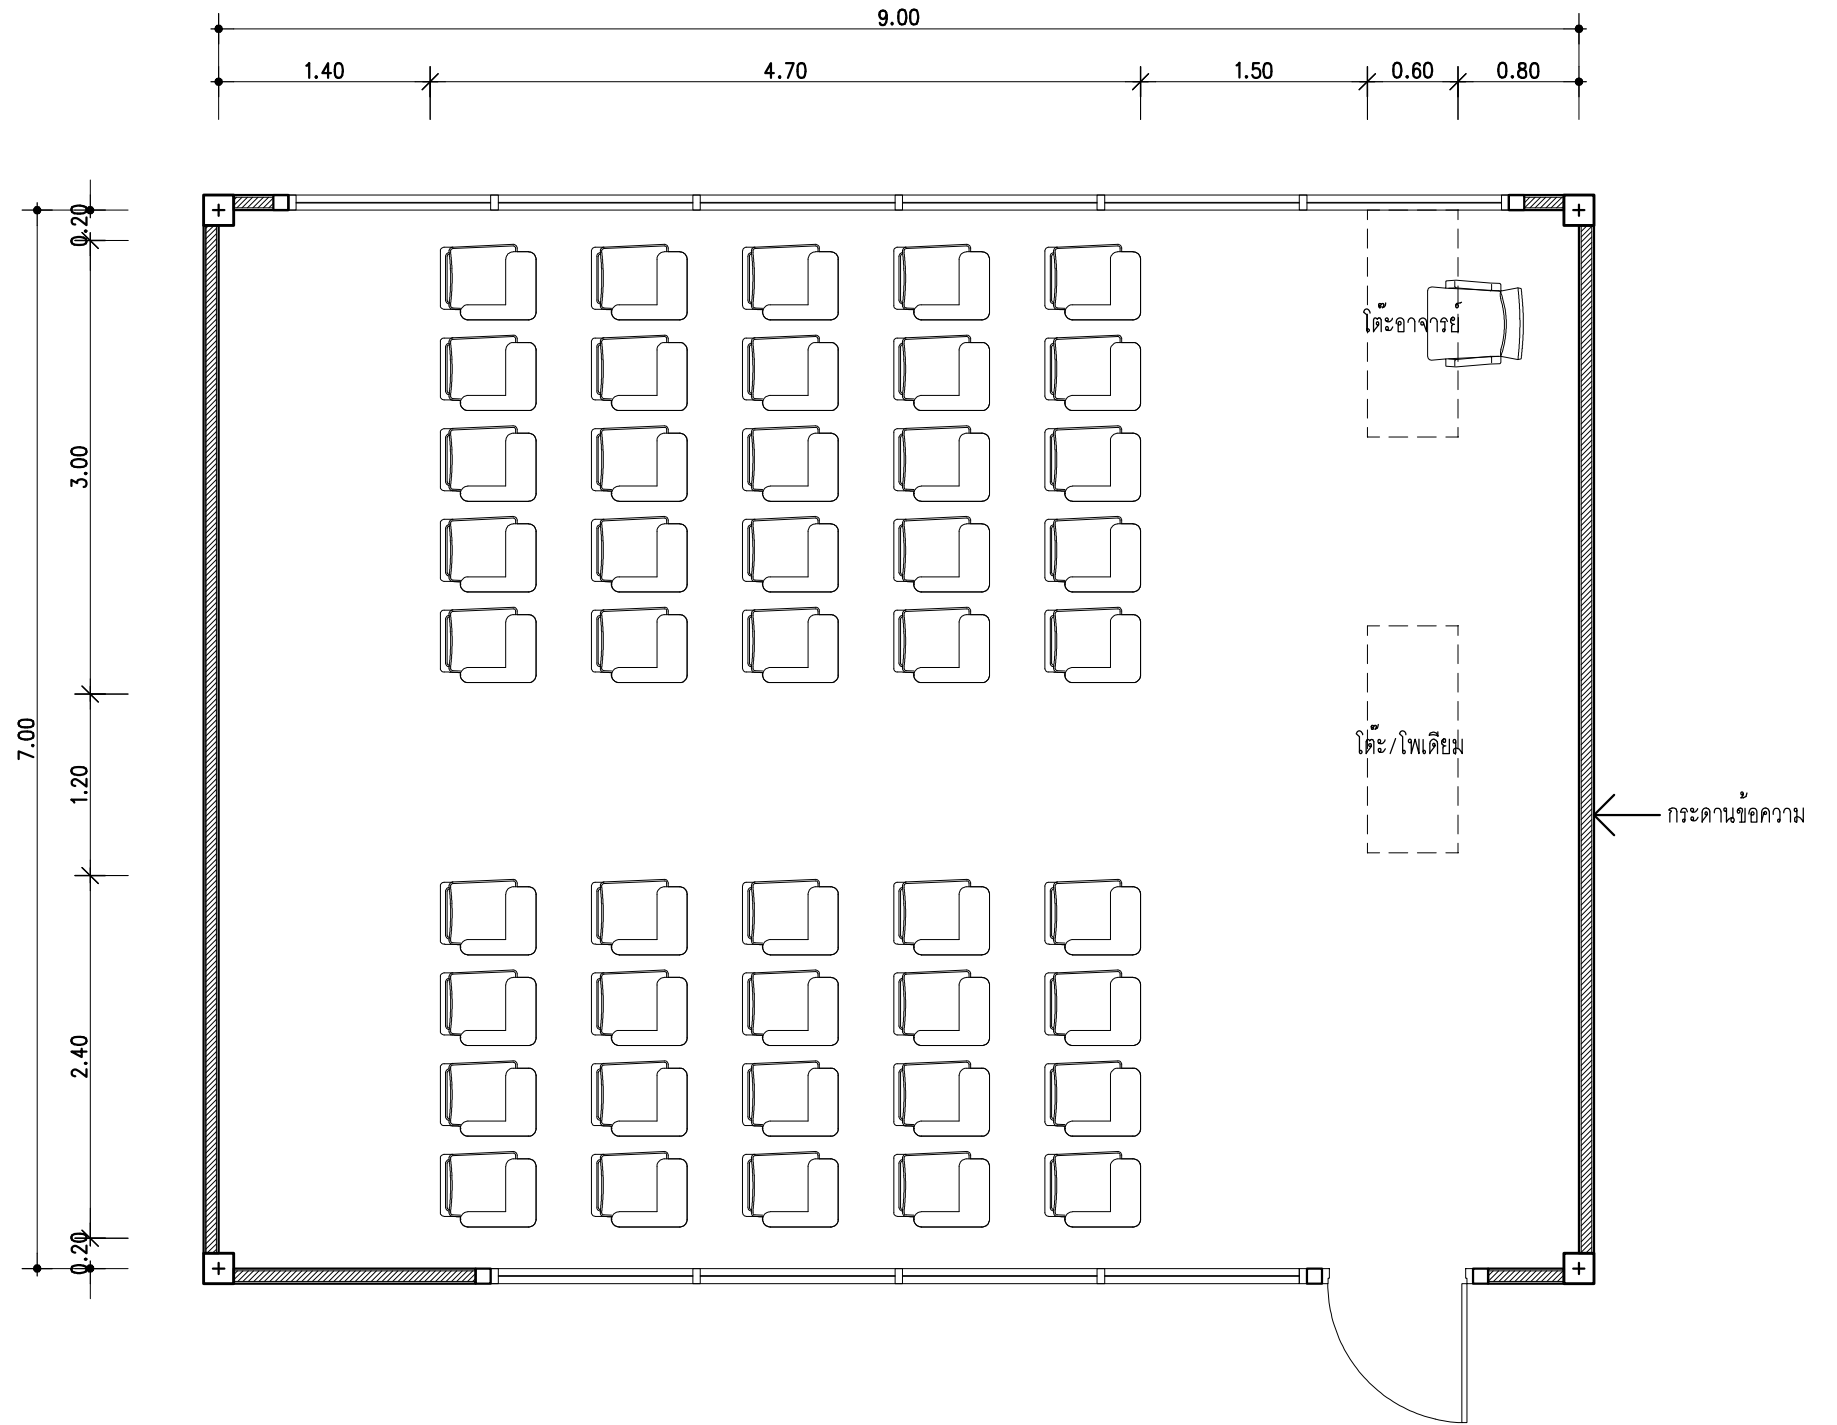

สัญลักษณ์	อธิบาย
	โต๊ะอาจารย์ ขนาด 1.20 x 0.60 ม.
	โต๊ะแลคเชอร์ไม้ ขนาด 0.50 x 0.65 ม.
	โต๊ะ/โพลีเทียม ขนาด 1.20 x 0.60 ม.

ผังพื้นที่ห้องกระจก 1:50
 55-01-11

สัญลักษณ์	อธิบาย
	โต๊ะอาจารย์ ขนาด 1.20 x 0.60 ม.
	โต๊ะแลคเชอร์ไม่ ขนาด 0.50 x 0.65 ม.
	โต๊ะวางอุปกรณ์ ขนาด 2.00 x 0.80 ม.

สัญลักษณ์	อธิบาย	สัญลักษณ์	อธิบาย
	โต๊ะคอมพิวเตอร์นั่ง 2 คน ขนาด 1.50 x 0.60 ม.		โต๊ะคอมพิวเตอร์อาจารย์ ขนาด 1.50 x 0.60 ม.

ผังพื้นที่ห้องคอมพิวเตอร์ 1:50

55-01-11

ผังพื้นที่ห้องเขียนแบบ 1:50
 55-01-11

สัญลักษณ์	อธิบาย
	โต๊ะอาจารย์ ขนาด 1.20 x 0.60 ม.
	โต๊ะแลคเชอร์ไม้ ขนาด 0.50 x 0.65 ม.
	โต๊ะ/โพนเดียม ขนาด 1.20 x 0.60 ม.

สัญลักษณ์	อธิบาย
	โต๊ะอาจารย์ ขนาด 1.20 x 0.60 ม.
	โต๊ะแลคเชอร์ไม้ ขนาด 0.50 x 0.65 ม.
	โต๊ะ/โพลีเทียม ขนาด 1.20 x 0.60 ม.

สัญลักษณ์	อธิบาย
	โต๊ะอาจารย์ ขนาด 1.50 x 0.60 ม.
	โต๊ะแลคเชอร์โม้ ขนาด 0.50 x 0.65 ม.

สัญลักษณ์	อธิบาย
	โต๊ะอาจารย์ ขนาด 1.50 x 0.60 ม.
	โต๊ะแลคเชอร์โม้ ขนาด 0.50 x 0.65 ม.
	โต๊ะ/โพบเดียม ขนาด 1.50 x 0.60 ม.
	โต๊ะประชุม ขนาด 1.50 x 0.60 ม. พร้อมเก้าอี้จำนวน 2 ชุด