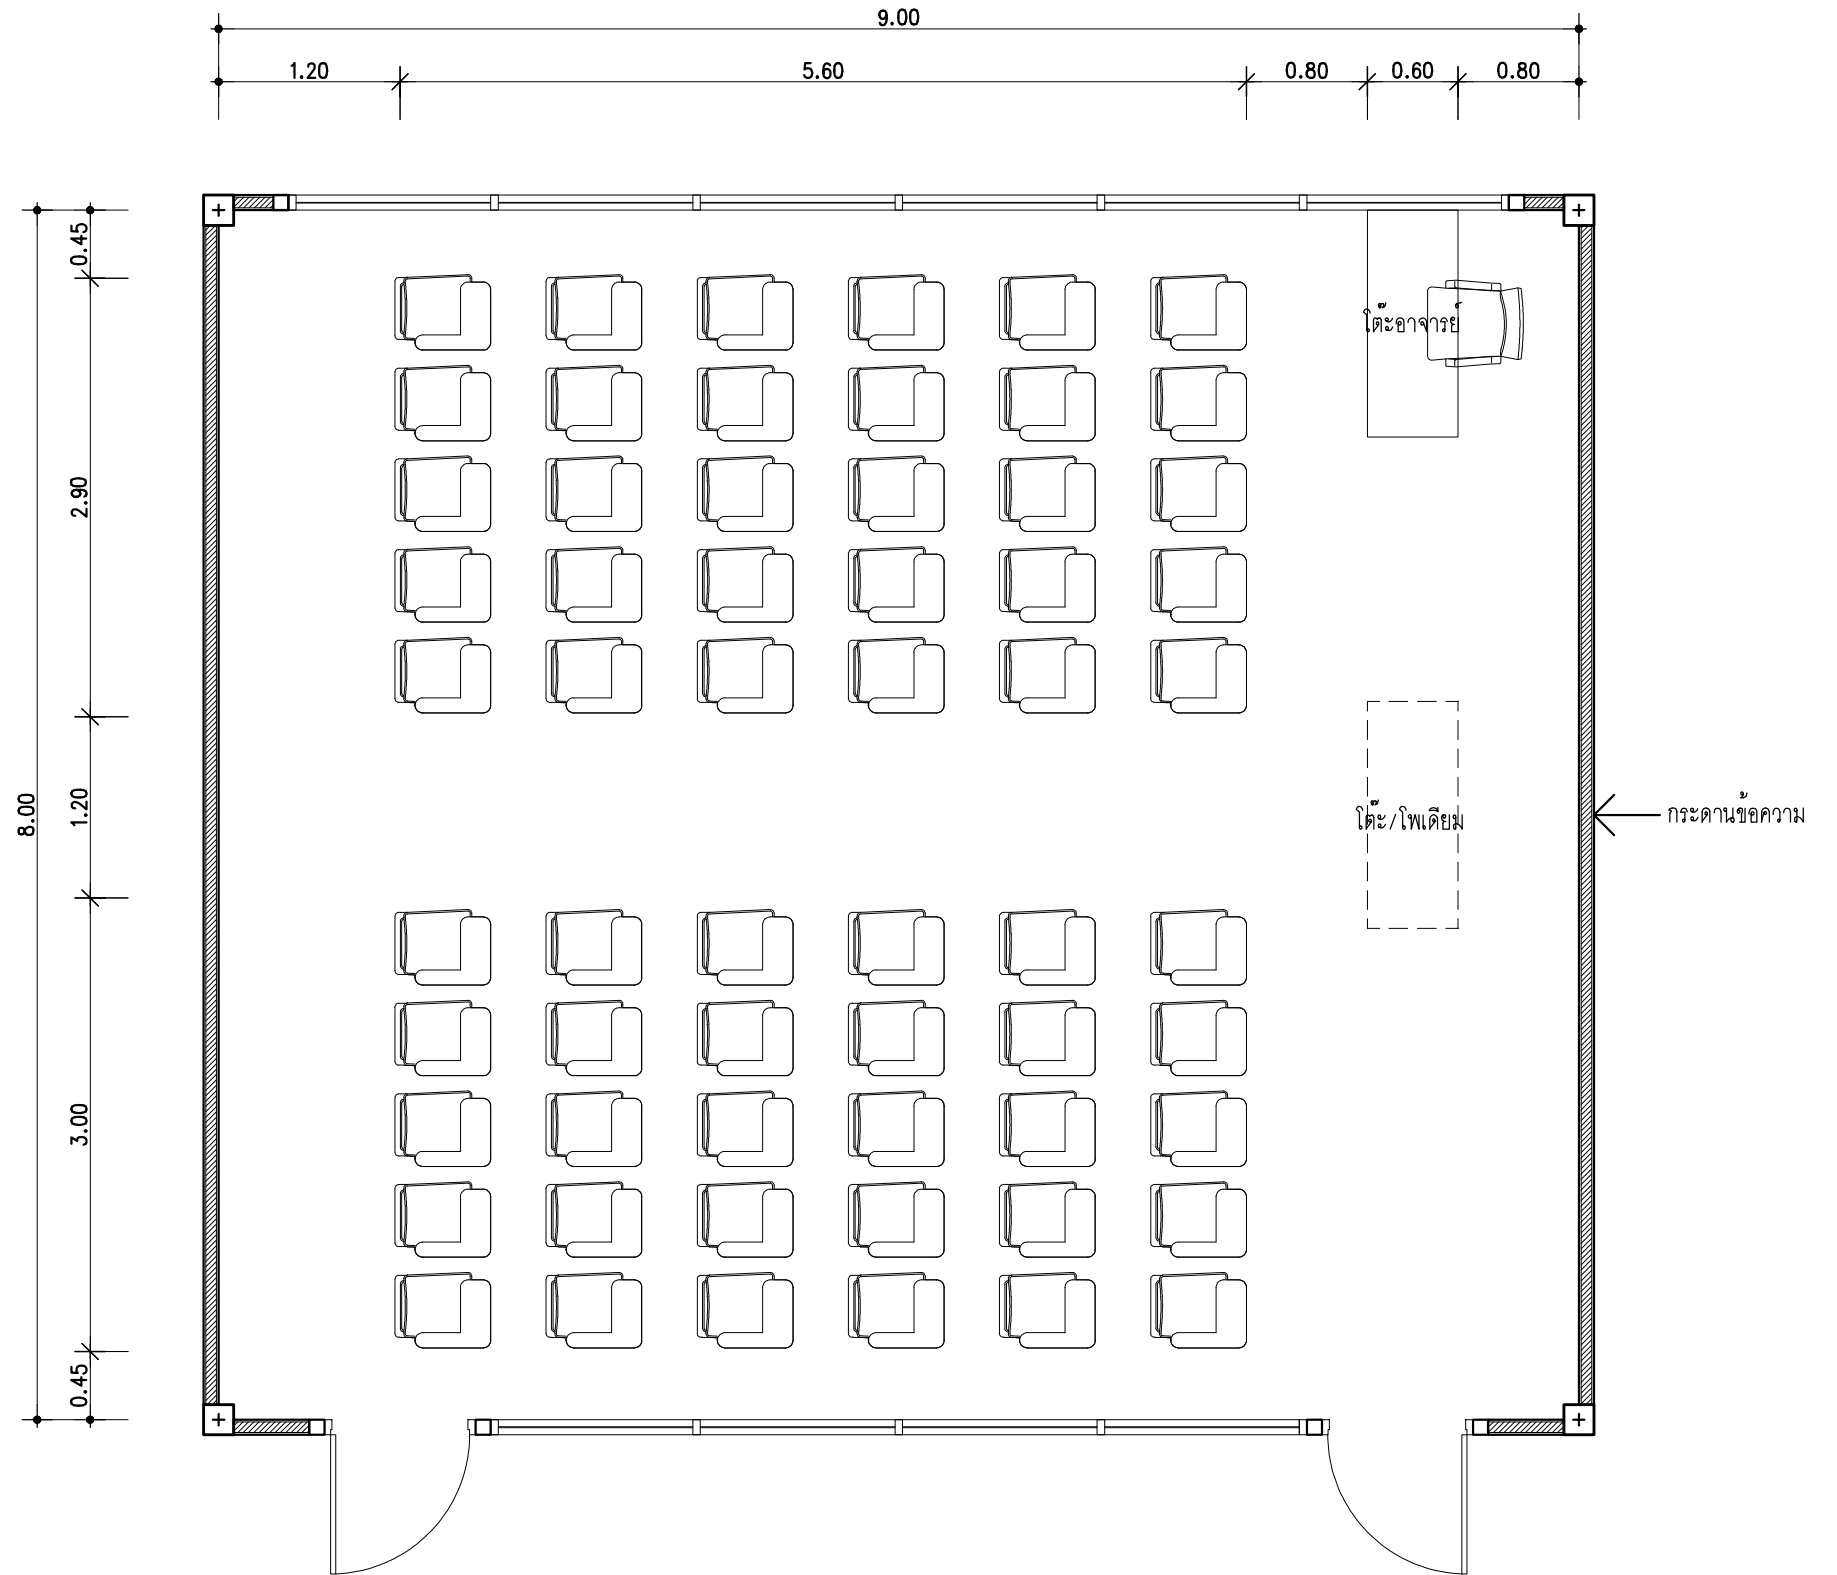

สัญลักษณ์	อธิบาย
	โต๊ะอาจารย์ ขนาด 1.20 x 0.60 ม.
	โต๊ะแลคเชอร์ไม้ ขนาด 0.50 x 0.65 ม.
	โต๊ะ/โพลีเทียม ขนาด 1.20 x 0.60 ม.

ผังพื้นที่ห้องกระจก 1:50
 55-01-11

สัญลักษณ์	อธิบาย
	โต๊ะอาจารย์ ขนาด 1.20 x 0.60 ม.
	โต๊ะแลคเชอร์ไม่ ขนาด 0.50 x 0.65 ม.
	โต๊ะวางอุปกรณ์ ขนาด 2.00 x 0.80 ม.

สัญลักษณ์	อธิบาย	สัญลักษณ์	อธิบาย
	โต๊ะคอมพิวเตอร์นั่ง 2 คน ขนาด 1.50 x 0.60 ม.		โต๊ะคอมพิวเตอร์อาจารย์ ขนาด 1.50 x 0.60 ม.

ผังพื้นที่ห้องคอมพิวเตอร์ 1:50

55-01-11

ผังพื้นที่ห้องเขียนแบบ 1:50
 55-01-11

สัญลักษณ์	อธิบาย
	โต๊ะอาจารย์ ขนาด 1.20 x 0.60 ม.
	โต๊ะแลคเชอร์ไม้ ขนาด 0.50 x 0.65 ม.
	โต๊ะ/โพนเดียม ขนาด 1.20 x 0.60 ม.

สัญลักษณ์	อธิบาย
	โต๊ะอาจารย์ ขนาด 1.20 x 0.60 ม.
	โต๊ะแลคเชอร์ไม้ ขนาด 0.50 x 0.65 ม.
	โต๊ะ/โพลีเทียม ขนาด 1.20 x 0.60 ม.

สัญลักษณ์	อธิบาย
	โต๊ะอาจารย์ ขนาด 1.50 x 0.60 ม.
	โต๊ะแลคเชอร์โม้ ขนาด 0.50 x 0.65 ม.

สัญลักษณ์	อธิบาย
	โต๊ะอาจารย์ ขนาด 1.50 x 0.60 ม.
	โต๊ะแลคเชอร์โม้ ขนาด 0.50 x 0.65 ม.
	โต๊ะ/โพบเดียม ขนาด 1.50 x 0.60 ม.
	โต๊ะประชุม ขนาด 1.50 x 0.60 ม. พร้อมเก้าอี้จำนวน 2 ชุด