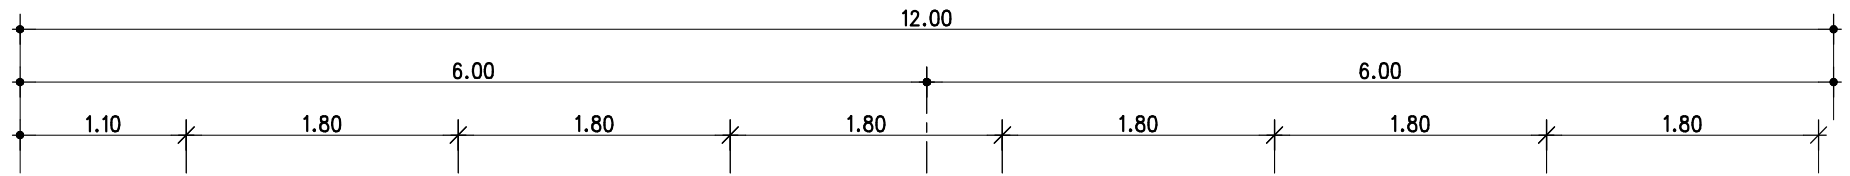

สัญลักษณ์	อธิบาย
	โต๊ะอาจารย์ ขนาด 1.20 x 0.60 ม.
	โต๊ะแลคเชอร์ไม้ ขนาด 0.50 x 0.65 ม.
	โต๊ะ/โพลีเทียม ขนาด 1.20 x 0.60 ม.

ผังพื้นที่ห้องกระจก 1:50
 55-01-11

สัญลักษณ์	อธิบาย
	โต๊ะอาจารย์ ขนาด 1.20 x 0.60 ม.
	โต๊ะแลคเชอร์ไม่ ขนาด 0.50 x 0.65 ม.
	โต๊ะวางอุปกรณ์ ขนาด 2.00 x 0.80 ม.

สัญลักษณ์	อธิบาย	สัญลักษณ์	อธิบาย
	โต๊ะคอมพิวเตอร์นั่ง 2 คน ขนาด 1.50 x 0.60 ม.		โต๊ะคอมพิวเตอร์อาจารย์ ขนาด 1.50 x 0.60 ม.

ผังพื้นที่ห้องคอมพิวเตอร์ 1:50

55-01-11

ผังพื้นที่ห้องเขียนแบบ 1:50
 55-01-11

สัญลักษณ์	อธิบาย
	โต๊ะอาจารย์ ขนาด 1.20 x 0.60 ม.
	โต๊ะแลคเชอร์ไม้ ขนาด 0.50 x 0.65 ม.
	โต๊ะ/โพนเดียม ขนาด 1.20 x 0.60 ม.

สัญลักษณ์	อธิบาย
	โต๊ะอาจารย์ ขนาด 1.20 x 0.60 ม.
	โต๊ะแลคเชอร์ไม้ ขนาด 0.50 x 0.65 ม.
	โต๊ะ/โพลีเทียม ขนาด 1.20 x 0.60 ม.

สัญลักษณ์	อธิบาย
	โต๊ะอาจารย์ ขนาด 1.50 x 0.60 ม.
	โต๊ะแลคเชอร์โม้ ขนาด 0.50 x 0.65 ม.

สัญลักษณ์	อธิบาย
	โต๊ะอาจารย์ ขนาด 1.50 x 0.60 ม.
	โต๊ะแลคเชอร์โม้ ขนาด 0.50 x 0.65 ม.
	โต๊ะ/โพบเดียม ขนาด 1.50 x 0.60 ม.
	โต๊ะประชุม ขนาด 1.50 x 0.60 ม. พร้อมเก้าอี้จำนวน 2 ชุด