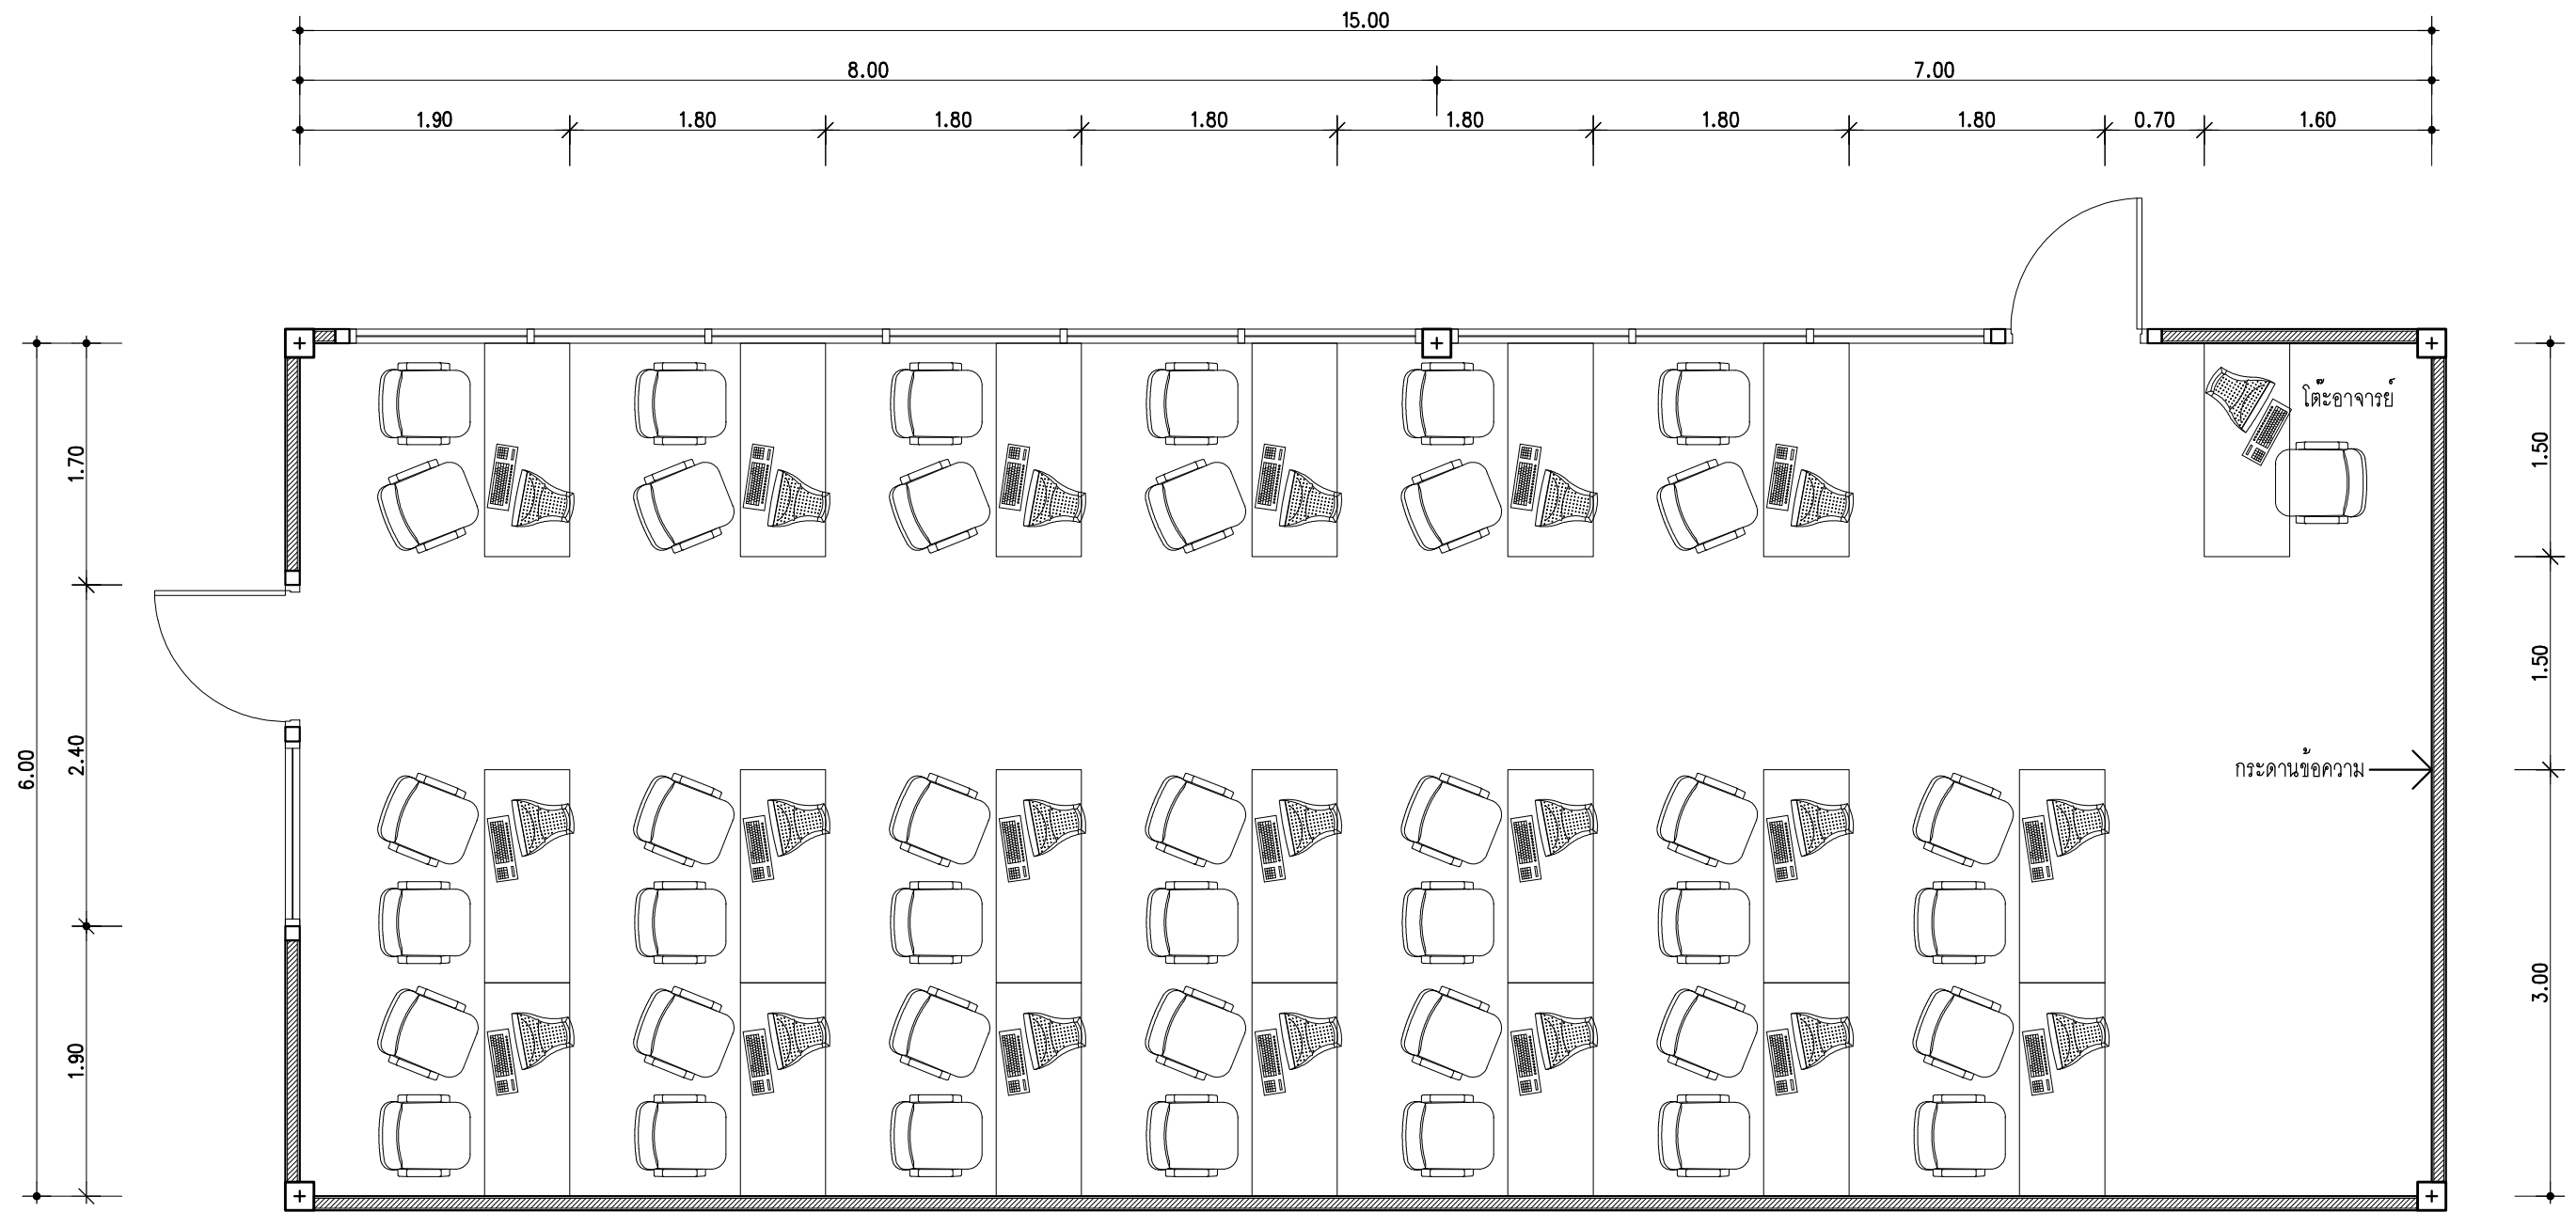

สัญลักษณ์	อธิบาย
	โต๊ะอาจารย์ ขนาด 1.20 x 0.60 ม.
	โต๊ะแลคเชอร์ไม้ ขนาด 0.50 x 0.65 ม.
	โต๊ะ/โพลีเทียม ขนาด 1.20 x 0.60 ม.

ผังพื้นที่ห้องกระจก 1:50
 55-01-11

สัญลักษณ์	อธิบาย
	โต๊ะอาจารย์ ขนาด 1.20 x 0.60 ม.
	โต๊ะแลคเชอร์ไม่ ขนาด 0.50 x 0.65 ม.
	โต๊ะวางอุปกรณ์ ขนาด 2.00 x 0.80 ม.

สัญลักษณ์	อธิบาย	สัญลักษณ์	อธิบาย
	โต๊ะคอมพิวเตอร์นั่ง 2 คน ขนาด 1.50 x 0.60 ม.		โต๊ะคอมพิวเตอร์อาจารย์ ขนาด 1.50 x 0.60 ม.

ผังพื้นที่ห้องคอมพิวเตอร์ 1:50

55-01-11

ผังพื้นที่ห้องเขียนแบบ 1:50
 55-01-11

สัญลักษณ์	อธิบาย
	โต๊ะอาจารย์ ขนาด 1.20 x 0.60 ม.
	โต๊ะแลคเชอร์ไม้ ขนาด 0.50 x 0.65 ม.
	โต๊ะ/โพนเดียม ขนาด 1.20 x 0.60 ม.

สัญลักษณ์	อธิบาย
	โต๊ะอาจารย์ ขนาด 1.20 x 0.60 ม.
	โต๊ะแลคเชอร์ไม้ ขนาด 0.50 x 0.65 ม.
	โต๊ะ/โพลีเทียม ขนาด 1.20 x 0.60 ม.

สัญลักษณ์	อธิบาย
	โต๊ะอาจารย์ ขนาด 1.50 x 0.60 ม.
	โต๊ะแลคเชอร์โม้ ขนาด 0.50 x 0.65 ม.

สัญลักษณ์	อธิบาย
	โต๊ะอาจารย์ ขนาด 1.50 x 0.60 ม.
	โต๊ะแลคเชอร์โม้ ขนาด 0.50 x 0.65 ม.
	โต๊ะ/โพบเดียม ขนาด 1.50 x 0.60 ม.
	โต๊ะประชุม ขนาด 1.50 x 0.60 ม. พร้อมเก้าอี้จำนวน 2 ชุด