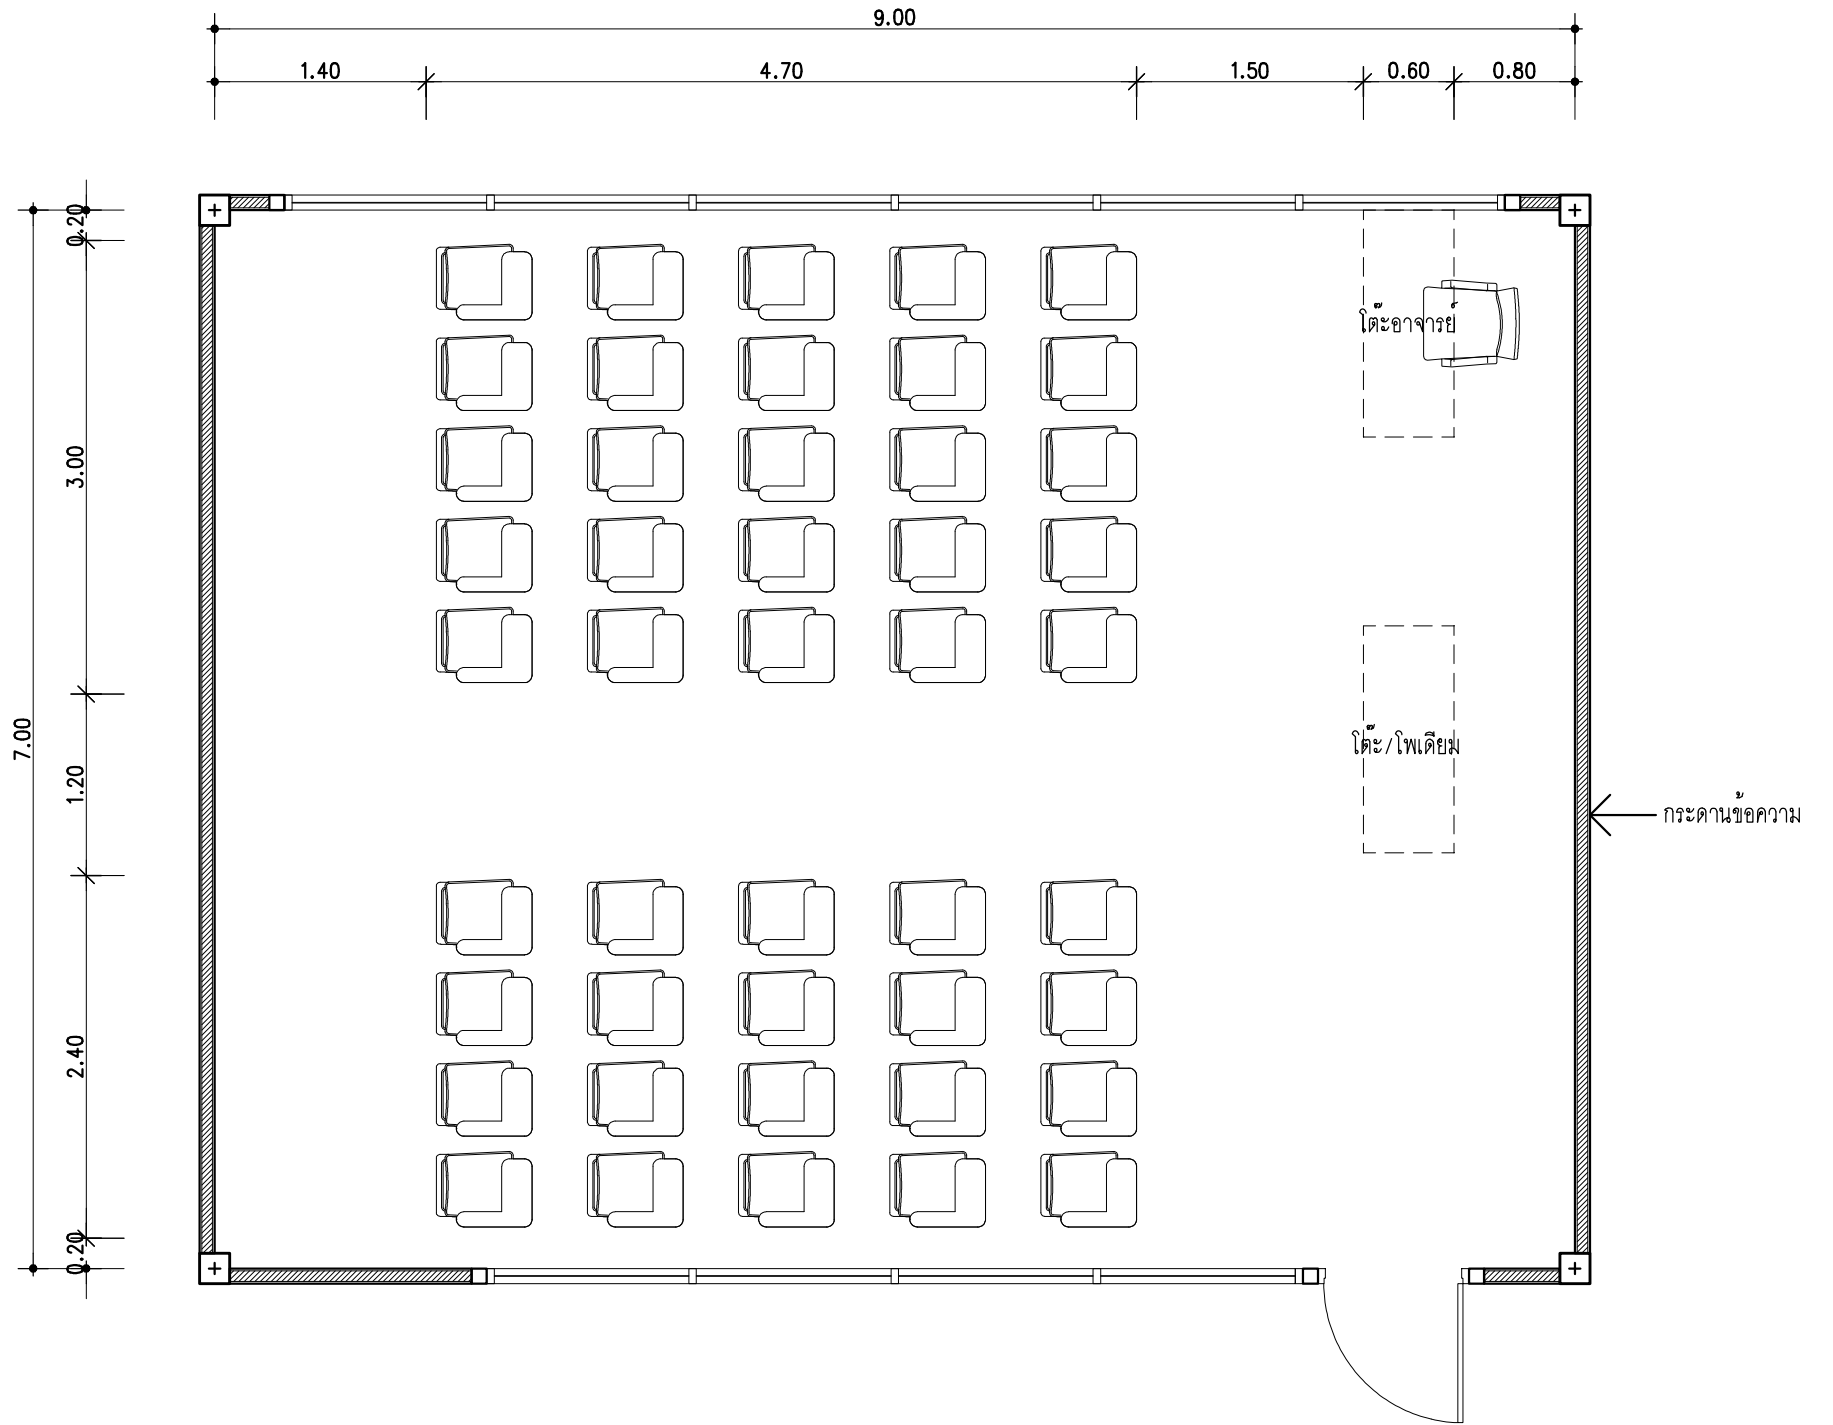

สัญลักษณ์	อธิบาย
	โต๊ะอาจารย์ ขนาด 1.20 x 0.60 ม.
	โต๊ะแลคเชอร์ไม้ ขนาด 0.50 x 0.65 ม.
	โต๊ะ/โพลีเทียม ขนาด 1.20 x 0.60 ม.

ผังพื้นที่ห้องกระจก 1:50
 55-01-11

สัญลักษณ์	อธิบาย
	โต๊ะอาจารย์ ขนาด 1.20 x 0.60 ม.
	โต๊ะแลคเชอร์ไม่ ขนาด 0.50 x 0.65 ม.
	โต๊ะวางอุปกรณ์ ขนาด 2.00 x 0.80 ม.

สัญลักษณ์	อธิบาย	สัญลักษณ์	อธิบาย
	โต๊ะคอมพิวเตอร์นั่ง 2 คน ขนาด 1.50 x 0.60 ม.		โต๊ะคอมพิวเตอร์อาจารย์ ขนาด 1.50 x 0.60 ม.

ผังพื้นที่ห้องคอมพิวเตอร์ 1:50

55-01-11

ผังพื้นที่ห้องเขียนแบบ 1:50
 55-01-11

สัญลักษณ์	อธิบาย
	โต๊ะอาจารย์ ขนาด 1.20 x 0.60 ม.
	โต๊ะแลคเชอร์ไม้ ขนาด 0.50 x 0.65 ม.
	โต๊ะ/โพนเดียม ขนาด 1.20 x 0.60 ม.

สัญลักษณ์	อธิบาย
	โต๊ะอาจารย์ ขนาด 1.20 x 0.60 ม.
	โต๊ะแลคเชอร์ไม้ ขนาด 0.50 x 0.65 ม.
	โต๊ะ/โพลีเทียม ขนาด 1.20 x 0.60 ม.

สัญลักษณ์	อธิบาย
	โต๊ะอาจารย์ ขนาด 1.50 x 0.60 ม.
	โต๊ะแลคเชอร์โม้ ขนาด 0.50 x 0.65 ม.

สัญลักษณ์	อธิบาย
	โต๊ะอาจารย์ ขนาด 1.50 x 0.60 ม.
	โต๊ะแลคเชอร์โม้ ขนาด 0.50 x 0.65 ม.
	โต๊ะ/โพบเดียม ขนาด 1.50 x 0.60 ม.
	โต๊ะประชุม ขนาด 1.50 x 0.60 ม. พร้อมเก้าอี้จำนวน 2 ชุด