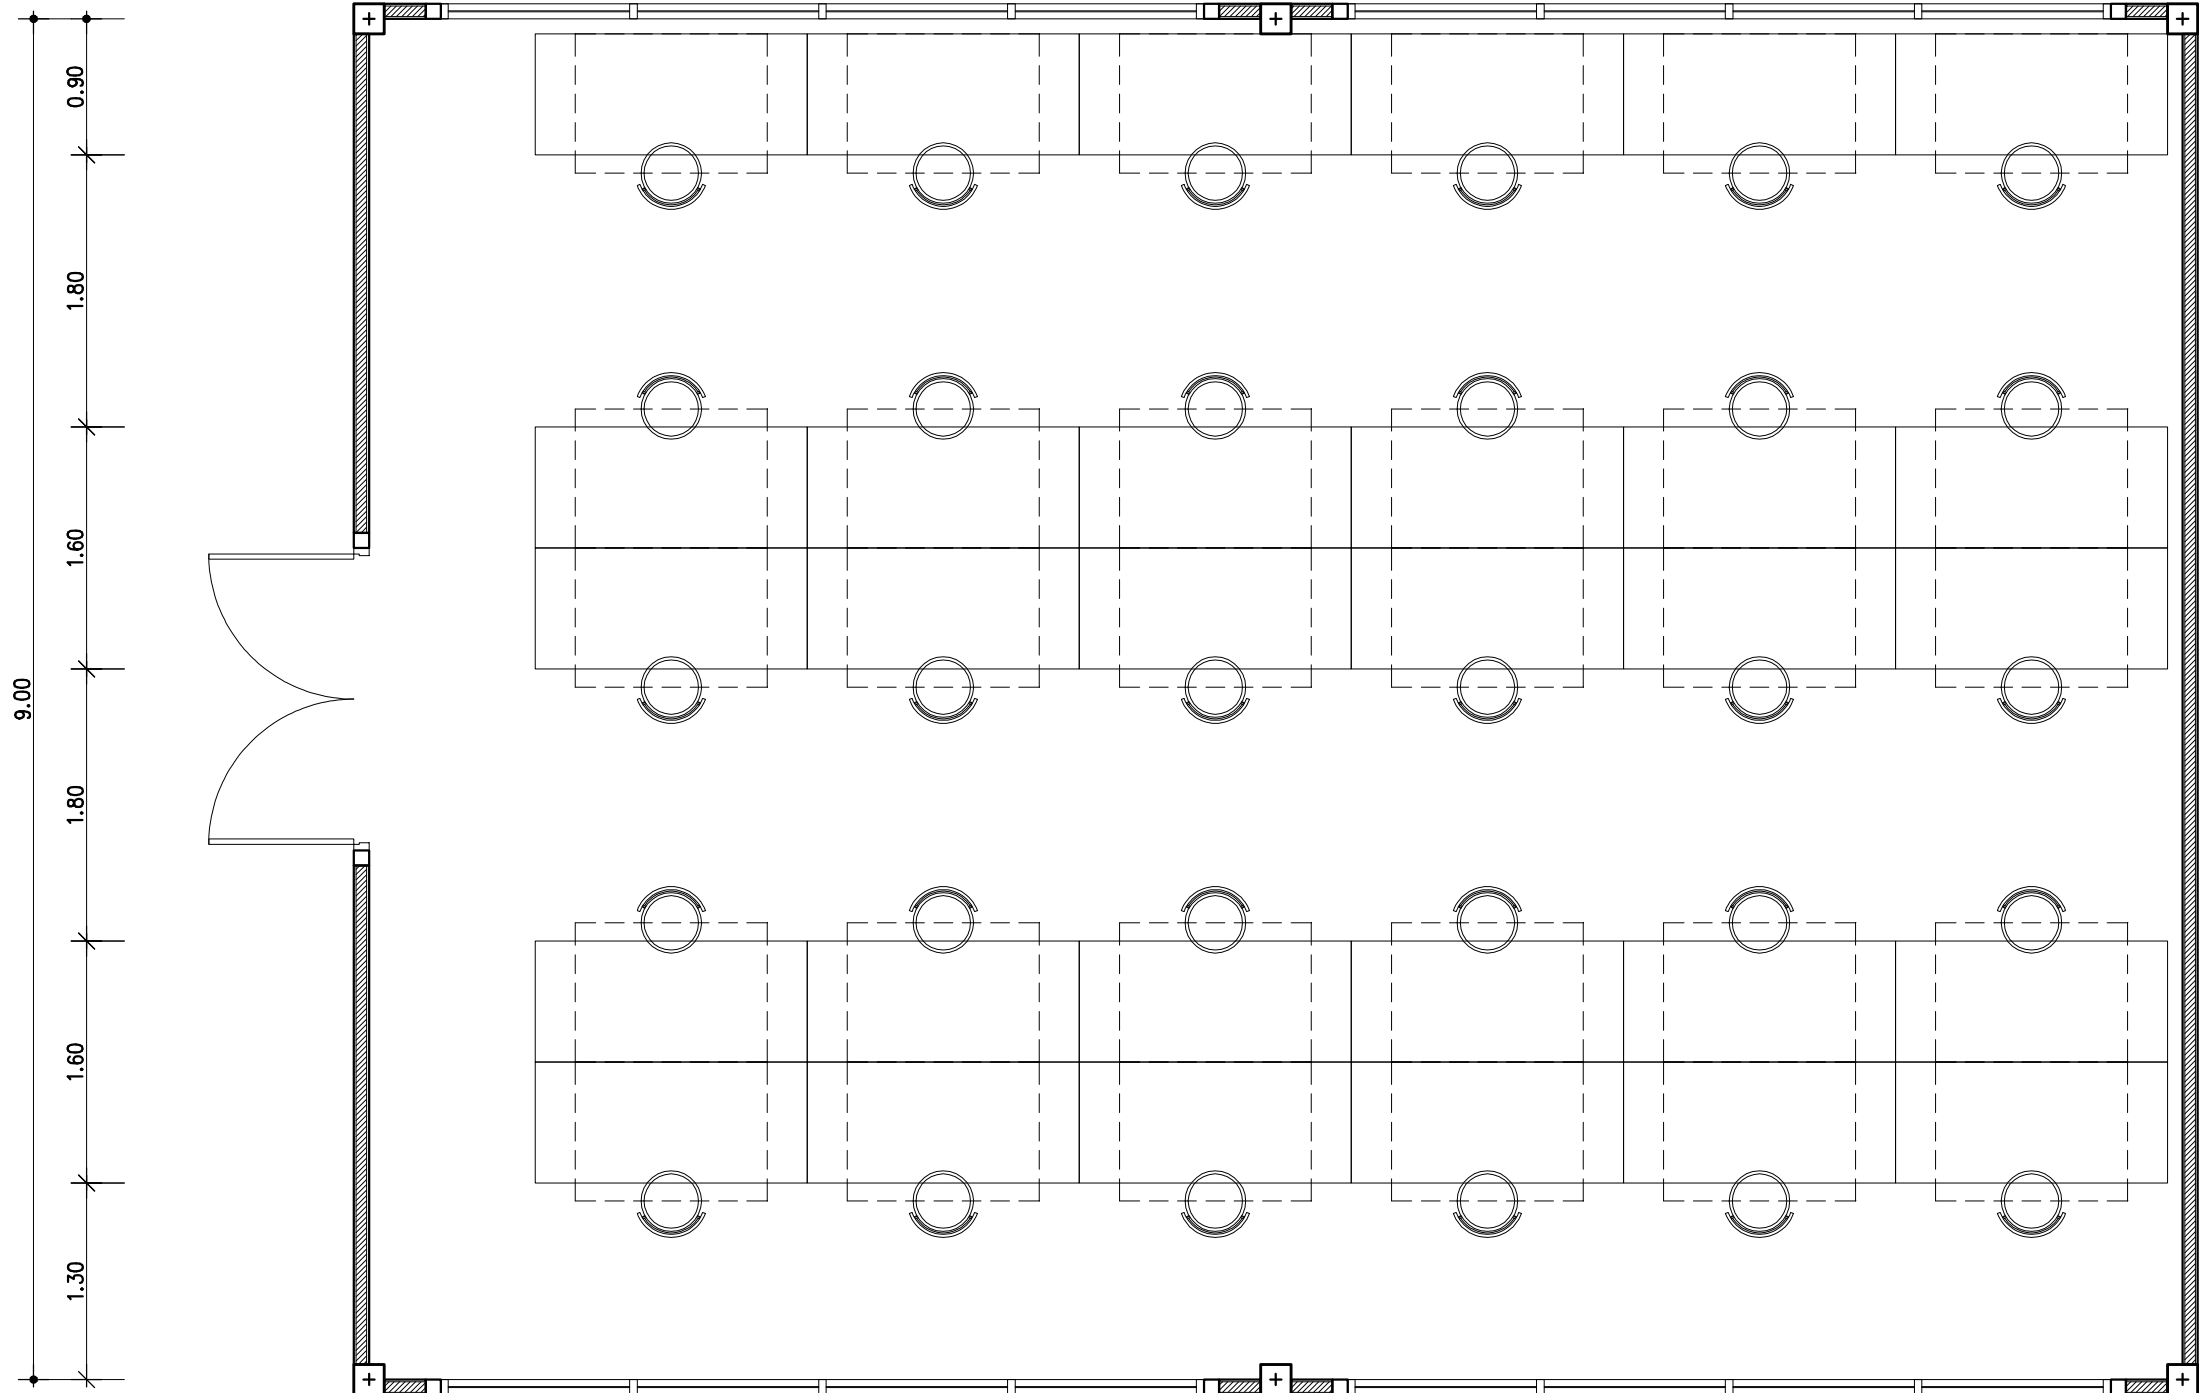

สัญลักษณ์	อธิบาย
	โต๊ะอาจารย์ ขนาด 1.20 x 0.60 ม.
	โต๊ะแลคเชอร์ไม้ ขนาด 0.50 x 0.65 ม.
	โต๊ะ/โพลีเทียม ขนาด 1.20 x 0.60 ม.

ผังพื้นที่ห้องกระจก 1:50
 55-01-11

สัญลักษณ์	อธิบาย
	โต๊ะอาจารย์ ขนาด 1.20 x 0.60 ม.
	โต๊ะแลคเชอร์ไม่ ขนาด 0.50 x 0.65 ม.
	โต๊ะวางอุปกรณ์ ขนาด 2.00 x 0.80 ม.

สัญลักษณ์	อธิบาย	สัญลักษณ์	อธิบาย
	โต๊ะคอมพิวเตอร์นั่ง 2 คน ขนาด 1.50 x 0.60 ม.		โต๊ะคอมพิวเตอร์อาจารย์ ขนาด 1.50 x 0.60 ม.

ผังพื้นที่ห้องคอมพิวเตอร์ 1:50

55-01-11

ผังพื้นที่ห้องเขียนแบบ 1:50
 55-01-11

สัญลักษณ์	อธิบาย
	โต๊ะอาจารย์ ขนาด 1.20 x 0.60 ม.
	โต๊ะแลคเชอร์ไม้ ขนาด 0.50 x 0.65 ม.
	โต๊ะ/โพนเดียม ขนาด 1.20 x 0.60 ม.

สัญลักษณ์	อธิบาย
	โต๊ะอาจารย์ ขนาด 1.20 x 0.60 ม.
	โต๊ะแลคเชอร์ไม้ ขนาด 0.50 x 0.65 ม.
	โต๊ะ/โพลีเทียม ขนาด 1.20 x 0.60 ม.

สัญลักษณ์	อธิบาย
	โต๊ะอาจารย์ ขนาด 1.50 x 0.60 ม.
	โต๊ะแลคเชอร์โม้ ขนาด 0.50 x 0.65 ม.

สัญลักษณ์	อธิบาย
	โต๊ะอาจารย์ ขนาด 1.50 x 0.60 ม.
	โต๊ะแลคเชอร์โม้ ขนาด 0.50 x 0.65 ม.
	โต๊ะ/โพบเดียม ขนาด 1.50 x 0.60 ม.
	โต๊ะประชุม ขนาด 1.50 x 0.60 ม. พร้อมเก้าอี้จำนวน 2 ชุด