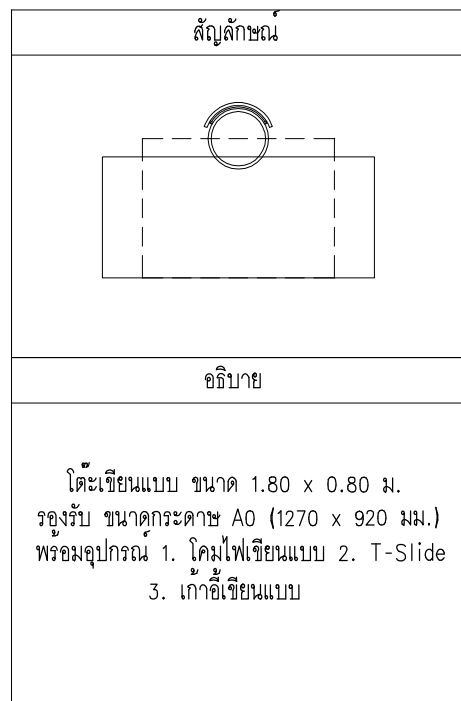

สัญลักษณ์	อธิบาย
	โต๊ะอาจารย์ ขนาด 1.20 x 0.60 ม.
	โต๊ะแลคเชอร์ไม้ ขนาด 0.50 x 0.65 ม.
	โต๊ะ/โพลีเทียม ขนาด 1.20 x 0.60 ม.

ผังพื้นที่ห้องกระจก 1:50
 55-01-11

สัญลักษณ์	อธิบาย
	โต๊ะอาจารย์ ขนาด 1.20 x 0.60 ม.
	โต๊ะแลคเชอร์ไม่ ขนาด 0.50 x 0.65 ม.
	โต๊ะวางอุปกรณ์ ขนาด 2.00 x 0.80 ม.

สัญลักษณ์	อธิบาย	สัญลักษณ์	อธิบาย
	โต๊ะคอมพิวเตอร์นั่ง 2 คน ขนาด 1.50 x 0.60 ม.		โต๊ะคอมพิวเตอร์อาจารย์ ขนาด 1.50 x 0.60 ม.

ผังพื้นที่ห้องคอมพิวเตอร์ 1:50

55-01-11

ผังพื้นที่ห้องเขียนแบบ 1:50
 55-01-11

สัญลักษณ์	อธิบาย
	โต๊ะอาจารย์ ขนาด 1.20 x 0.60 ม.
	โต๊ะแลคเชอร์ไม้ ขนาด 0.50 x 0.65 ม.
	โต๊ะ/โพนเดียม ขนาด 1.20 x 0.60 ม.

สัญลักษณ์	อธิบาย
	โต๊ะอาจารย์ ขนาด 1.20 x 0.60 ม.
	โต๊ะแลคเชอร์ไม้ ขนาด 0.50 x 0.65 ม.
	โต๊ะ/โพลีเทียม ขนาด 1.20 x 0.60 ม.

สัญลักษณ์	อธิบาย
	โต๊ะอาจารย์ ขนาด 1.50 x 0.60 ม.
	โต๊ะแลคเชอร์โม้ ขนาด 0.50 x 0.65 ม.

สัญลักษณ์	อธิบาย
	โต๊ะอาจารย์ ขนาด 1.50 x 0.60 ม.
	โต๊ะแลคเชอร์โม้ ขนาด 0.50 x 0.65 ม.
	โต๊ะ/โพบเดียม ขนาด 1.50 x 0.60 ม.
	โต๊ะประชุม ขนาด 1.50 x 0.60 ม. พร้อมเก้าอี้จำนวน 2 ชุด