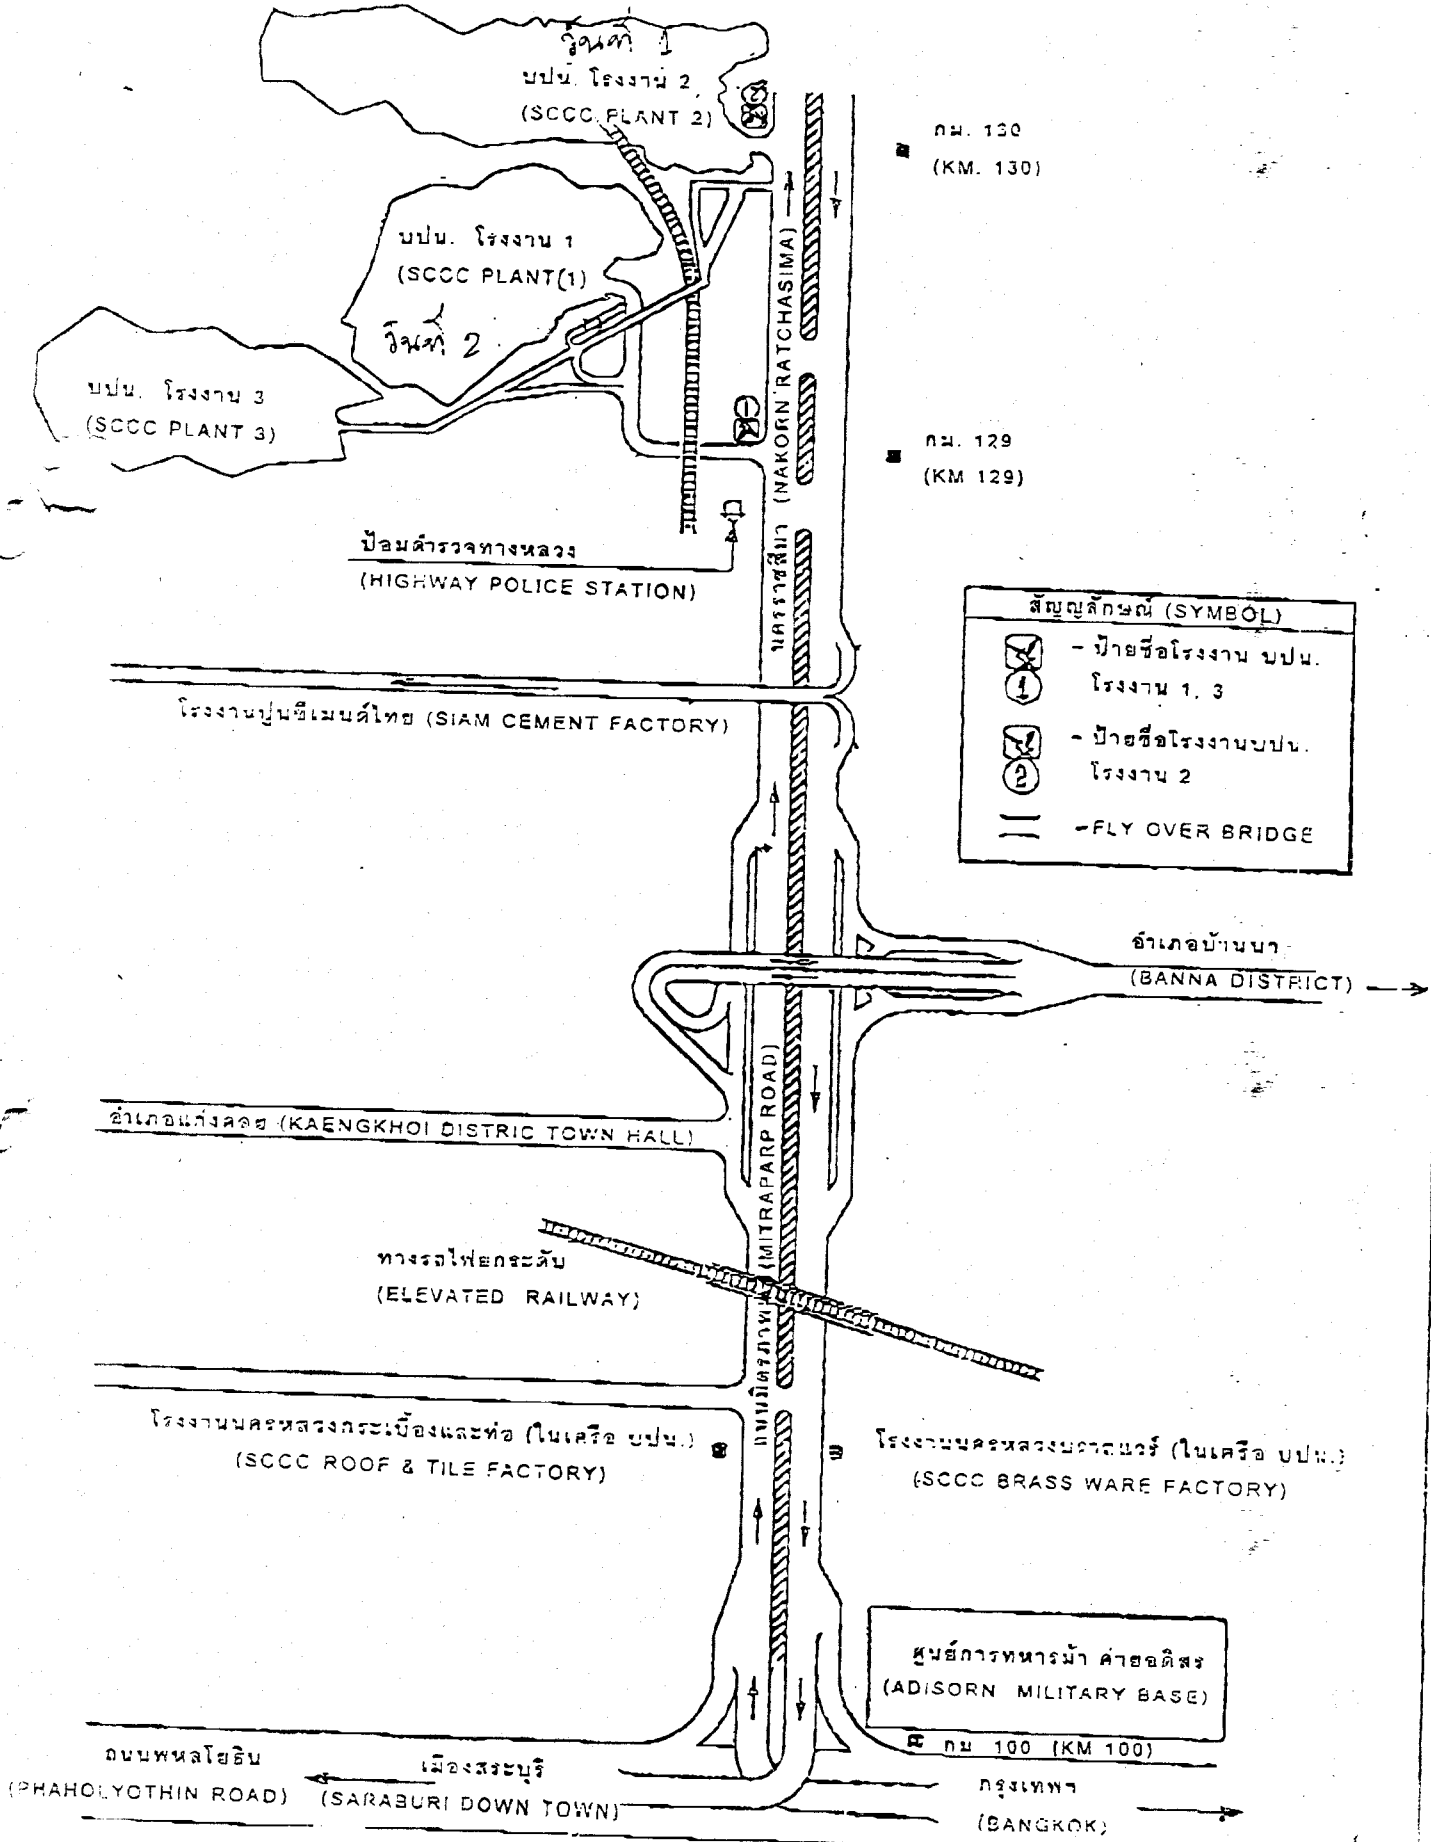

แผนที่ตั้งโรงงาน บริษัท ปูนซีเมนต์นครหลวง จำกัด (มหาชน) (บปน.)
 99 หมู่ 9 ถนนมิตรภาพ ต. ทับทวน อ. แก่งคอย จ. สระบุรี โทร. (036) 357155 - 74

MAP OF SIAM CITY CEMENT FACTORY (SCCC FACTORY)

99 Mu 9, Mitraparp Road, Tambon Tubkwang, Amphur Kaeng Khoi, Saraburi Tel. (036) 357155 - 7.

สัญลักษณ์ (SYMBOL)	
	- ป้ายชื่อโรงงาน บปน. โรงงาน 1, 3
	- ป้ายชื่อโรงงาน บปน. โรงงาน 2
	- FLY OVER BRIDGE